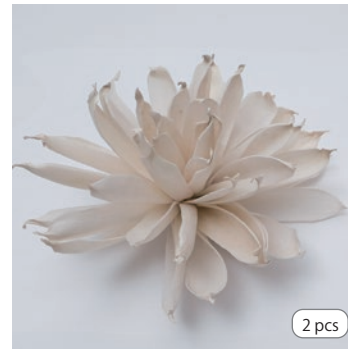

SF752178 **C20-PPL M**

本体価格 (税別) 1袋 **¥1,800** Lot 3袋

サイズ：花径約 80mm 花高約 45mm
仕様：3pcs/ PP 袋入

SF752179 **C20-PPL S**

本体価格 (税別) 1袋 **¥1,600** Lot 3袋

サイズ：花径約 40mm 花高約 30mm
仕様：4pcs/ PP 袋入

SF752186 **C21-BEG 2L**

本体価格 (税別) 1袋 **¥2,000** Lot 3袋